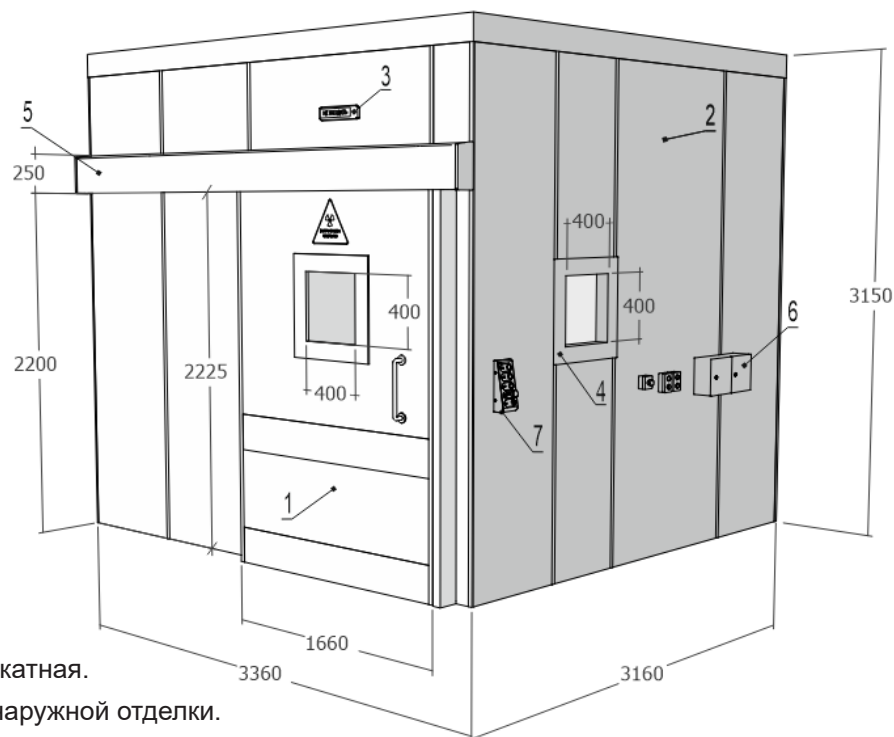

Модуль защитный «TISSA-RP» стационарный МЗИИ-TRP-C-30-28-30

ОПИСАНИЕ

Модуль защитный «TISSA-RP» предназначен для защиты персонала от излучения, возникающего при рентгеновской дефектоскопии или иных технологических процессов.

МОДУЛЬ ЗАЩИТНЫЙ «TISSA-RP» СТАЦИОНАРНЫЙ МЗИИ-TRP-C-30-28-30

ВНЕШНИЙ ВИД

ОСНОВНЫЕ ТЕХНИЧЕСКИЕ ХАРАКТЕРИСТИКИ

Габаритные размеры камеры модуля (Ш×Д×В), мм	3350×3150×3130
Внутренние размеры камеры модуля (Ш×Д×В), мм	3000×2800×3000
Габаритные размеры входного проёма модуля (Ш×В), мм	1450×2100
Смотровой проём окна (Ш×В), мм	400×400
Материал наружной отделки	Панели стеновые из оцинкованной стали с полимерным покрытием
Материал внутренней отделки	Панели стеновые из оцинкованной стали с полимерным покрытием
	Панели потолочные из оцинкованной стали с полимерным покрытием
Толщина свинцовой защиты	Стены – 8 мм
	Потолок – 8 мм
	Двери – 8 мм
Вентиляционное оборудование	Жёсткие воздуховоды из оцинкованной стали
	Фильтры класса G4
Электрооборудование	Светильник потолочный встраиваемый с люминесцентными лампами – 1 шт.
	Светильник потолочный встраиваемый с люминесцентными лампами и модулем аварийного питания – 1 шт.
	Розетка двойная, 16 А, IP54. Количество – 2 шт.
	Выключатель двухклавишный открытой установки – 2 шт.
	Выключатель одноклавишный открытой установки (отключения аварийного освещения) – 1 шт.
	Пульт управления откатными дверями – 1 шт.
	Вспомогательная кнопочная панель – 1 шт.
	Бокс ЩО для низковольтных комплектных устройств с комплектом автоматических выключателей – 2 шт.
Комплект кабелей и кабель-каналов – 1 шт.	

ВНУТРЕННЯЯ ОТДЕЛКА

- поз. 1 Панель стенная
- поз. 2 Панель потолочная
- поз. 3 Светильник потолочный
- поз. 4 Светильник потолочный с блоком аварийного питания
- поз. 5 Дверь
- поз. 6 Окно смотровое

СХЕМА МОДУЛЯ ЗАЩИТНОГО «TISSA-RP» СТАЦИОНАРНЫЙ МЗИИ-TRP-C-30-28-30