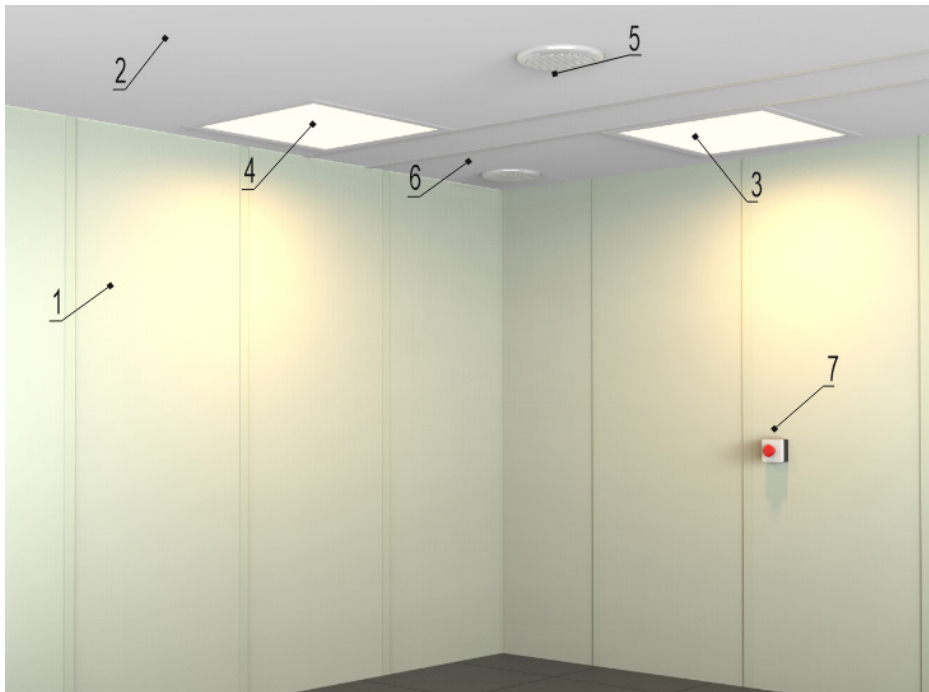

Оснащен двумя защитными дверями, штативом для позиционирования рентген аппарата, выдвижным столом для объекта контроля.

Модуль представляет собой систему сборных конструкций, что позволяет осуществлять доставку элементов конструкции и монтаж изделия без работ по перепланировке помещения, демонтажа стен, расширения оконных и дверных проемов.

МОДУЛЬ ЗАЩИТНЫЙ «TISSA-RP» СТАЦИОНАРНЫЙ МЗИИ-TRP-C-18-18-18

ВНЕШНИЙ ВИД

ОСНОВНЫЕ ТЕХНИЧЕСКИЕ ХАРАКТЕРИСТИКИ

Габаритные размеры камеры модуля (Ш×Д×В), мм	2320×2320×2270
Внутренние размеры камеры модуля (Ш×Д×В), мм	1800×1800×1800
Габаритные размеры входного проёма модуля (Ш×В), мм	800×1700
Материал наружной отделки	Панели из оцинкованной листовой стали с полимерным покрытием
Материал внутренней отделки	Панели стеновые из оцинкованной листовой стали с полимерным покрытием
	Панели потолочные из оцинкованной листовой стали с полимерным покрытием
	Пол – маты резиновые
Толщина свинцовой защиты	Стены – 24 мм
	Пол – 16 мм
	Потолок – 16 мм
	Двери – 24 мм
Вентиляционное оборудование	Вентиляторы приточной и вытяжной системы
	Воздуховоды
	Фильтры класса G4
Электрооборудование	Светильник потолочный встраиваемый с люминесцентными лампами – 1 шт.
	Светильник потолочный встраиваемый с люминесцентными лампами и модулем аварийного питания – 1 шт.
	Розетка двойная, 16 А, IP54. Количество – 2 шт.
	Выключатель двухклавишный открытой установки – 1 шт.
	Выключатель одноклавишный открытой установки (отключения аварийного освещения) – 1 шт.
	Пульт управления откатными воротами – 1 шт.
	Бокс ЩО для низковольтных комплектных устройств с комплектом автоматических выключателей – 1 шт.
Комплект кабелей и кабель-каналов – 1 шт.	

ВНУТРЕННЯЯ ОТДЕЛКА

- поз. 1 Панель стенная
- поз. 2 Панель потолочная
- поз. 3 Светильник потолочный
- поз. 4 Светильник потолочный с блоком аварийного питания
- поз. 5 Решётка канала притока воздуха
- поз. 6 Решётка вытяжного канала
- поз. 7 Дублирующая кнопка аварийного отключения рентгеновского аппарата