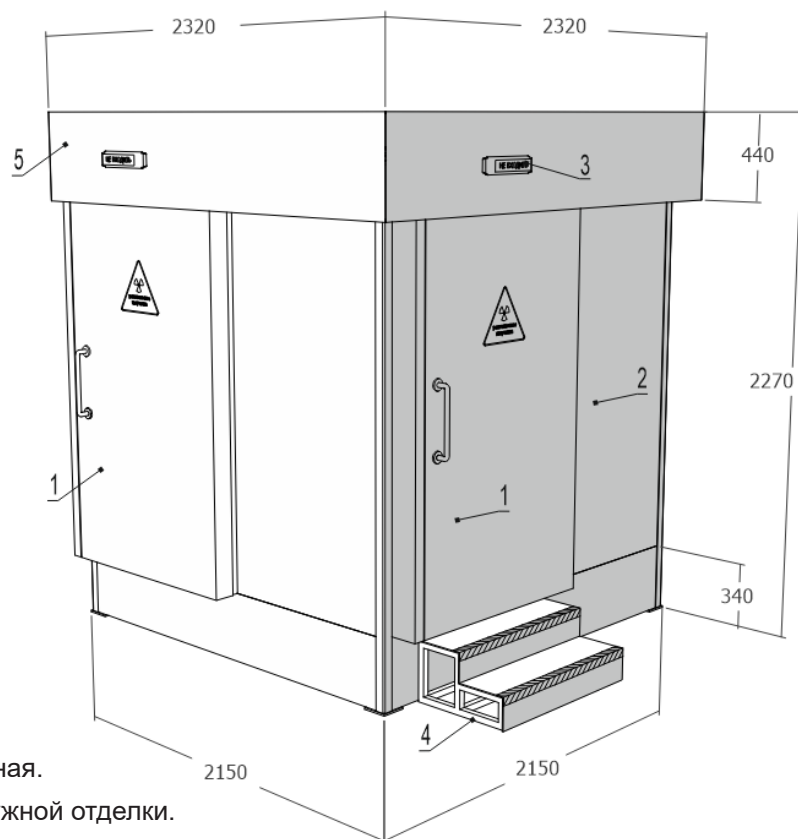

СХЕМА МОДУЛЯ ЗАЩИТНОГО «TISSA-RP» СТАЦИОНАРНЫЙ МЗИИ-TRP-C-18-18-18

- поз. 1 Дверь откатная.
- поз. 2 Панель наружной отделки.
- поз. 3 Светильник «НЕ ВХОДИТЬ».
- поз. 4 Приставная лестница.
- поз. 5 Декоративный кожух направляющей откатной двери.